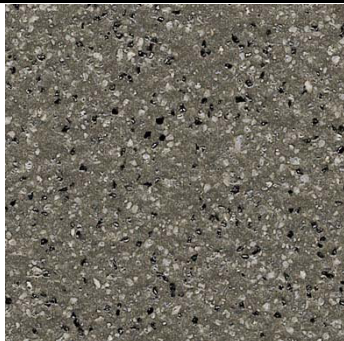

## Zátěžová protiskluzná podlahová krytina ALTRO

**Kelp VM20923**

**Pesto VM20921**

**Skyline VM20332**

**Midnight VM20421**

**Blue VM20412**

**Waterfall VM20912**

**Black VM20892**

**Dolphin VM2010**

**Fog VM20153**

**Biscuit VM20907**

**Maize VM20908**

**Bone VM20215**

**Terracotta VM20922**

**Tundra VM20910**

**Buffalo VM20925**